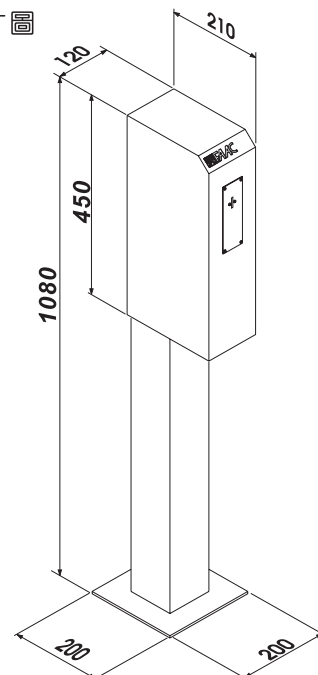

### 型號：GRS-01

■ 燕巢義大醫院收費停車場—機車繳費入口

■ 嘉義長庚醫院收費停車場—機車繳費入口

投幣機尺寸圖

單位：mm