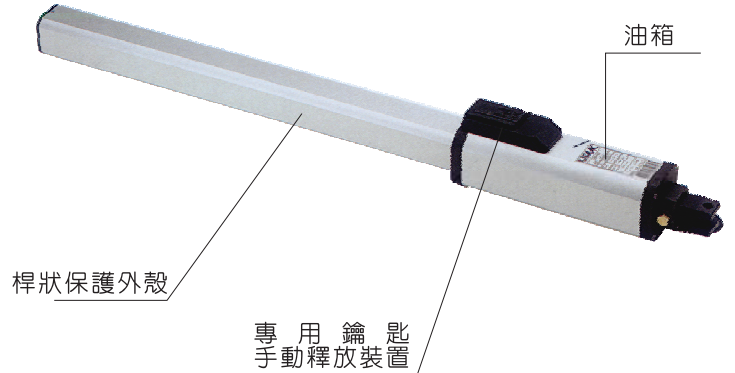

### 功能及特性

- 422 型電動油壓開門機是為自動化扇形大門而設計，適用住宅區及商業區
- 最大門寬3公尺(單扇門) 6公尺(雙扇門)
- 專利油壓系統，保證高品質反碰撞安全性
- 浸油式馬達耐磨損及良好的冷卻系統，可維持開門機低電力消耗及低保養
- 停電時可以專用鑰匙開啓，改用手動操作大門
- 操作溫度-20°C ~+ 55°C，適用任何溼度環境
- 具靜音特性，容易操作
- 防腐蝕外殼，可抵抗溼氣及防水
- 安全耐用，使用壽命長榮獲ISO及歐洲CE認證