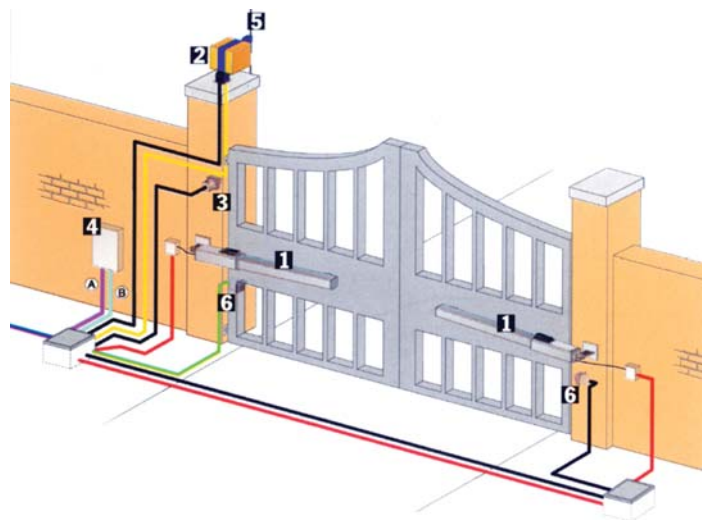

### 功能及特性

- 422 型電動油壓開門機是為自動化扇形大門而設計，適用住宅區及商業區
- 最大門寬3公尺(單扇門) 6公尺(雙扇門)
- 專利油壓系統，保證高品質反碰撞安全性
- 浸油式馬達耐磨損及良好的冷卻系統，可維持開門機低電力消耗及低保養
- 停電時可以專用鑰匙開啓，改用手動操作大門
- 操作溫度-20°C ~+ 55°C，適用任何溼度環境
- 具靜音特性，容易操作
- 防腐蝕外殼，可抵抗溼氣及防水
- 安全耐用，使用壽命長榮獲ISO及歐洲CE認證

### 安裝示意圖

- 1 FAAC 422型開門機
- 2 迷你警示燈
- 3 控制裝置：嵌入式鑰匙電子開關、密碼按鍵、接觸式讀卡機
- 4 電子控制器：FAAC 452MPS / 迷你介面
- 5 無線電接收器
- 6 安全裝置：嵌入式固定光電開關或紅外線

低電壓線	電源線(230V)
(A) { 3 cables 3x0.5 1 cable 2x0.5	(B) { 2cables 3x1.5+T 1cable 2x1.5+T 1cable 2x1.5